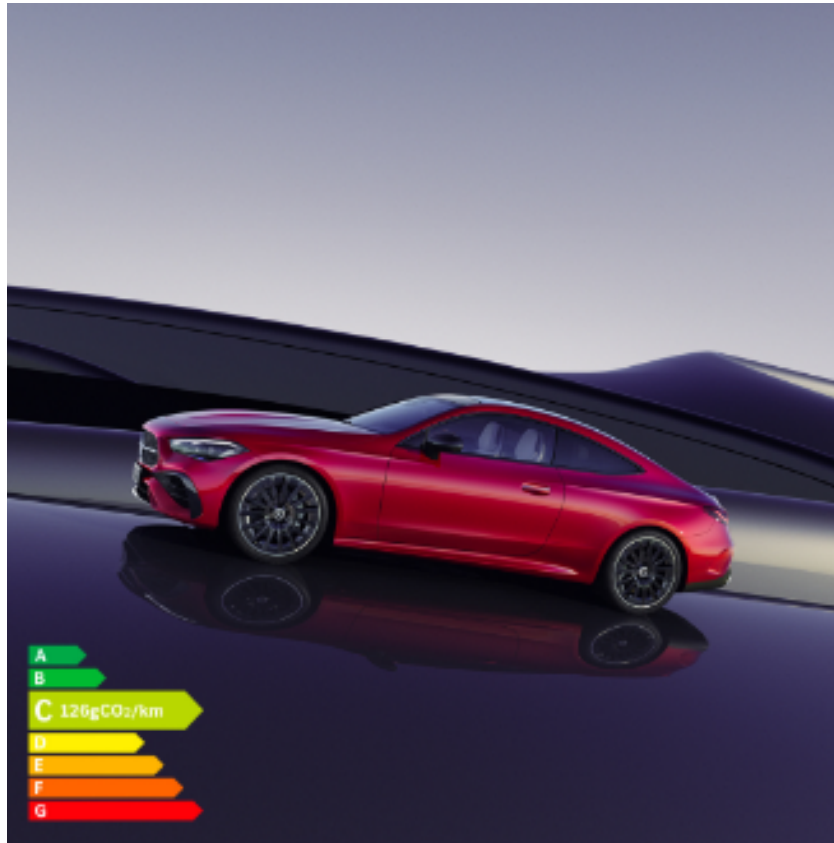

Nouveau Mercedes CLE Coupé

Le 7 mai 2024 - Nouveauté

Découvrez le nouveau Mercedes CLE coupé, l'essence même de la sportivité Mercedes-Benz dans un design élégant.

Sécurité, confort et technologie de pointe sont les mots clés du nouveau modèle !

Personnalisez son intérieur, ajustez les éclairages d'ambiance comme vous le souhaitez parmi 64 couleurs disponibles.

Profitez de 4 places pour un confort maximal et d'une capacité de chargement de 420L.

Disponible en motorisation Hybride Rechargeable et Thermique. Essayez le dès maintenant > [En savoir plus](#)

PS : En option, profitez de la fonction massage à 7 zones.